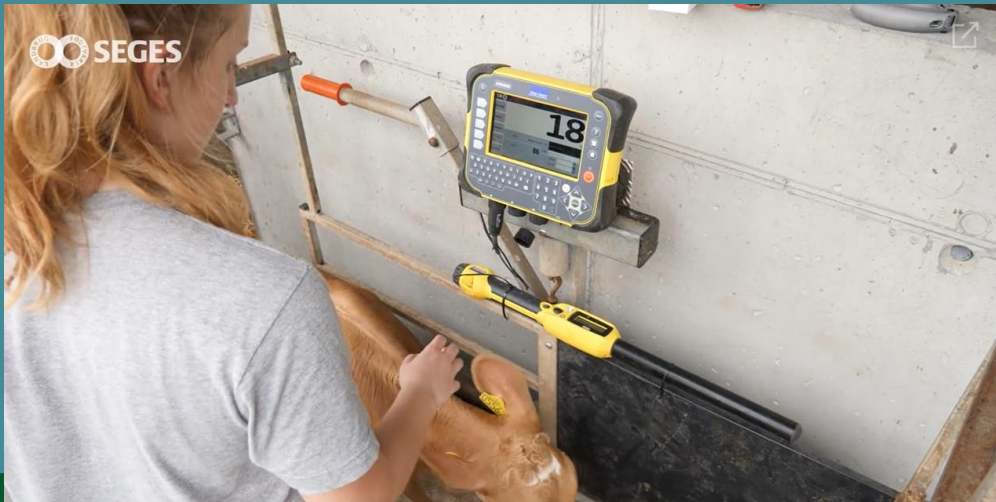

Se filmen ”DMS afregningsmodulet”

DMS-afregningsmodulet sikrer en fair afregning af slagtekalve til såvel mælke- som slagtekalveproducenten og letter administrationen, da alle data er samlet i DMS.

Se filmen [her](#)

Hvis du ikke kan få adgang til filmen, kan du kontakte SEGES. Filmen er dokumenteret på SEGES i projektets arkiv.

SEGES

Den Europæiske Landbrugsfond for Udvikling af Landdistrikterne:
Danmark og Europa investerer i landdistrikterne

LDP 2020

Se EU-Kommissionen, Den Europæiske Landbrugsfond for Udvikling af Landdistrikterne